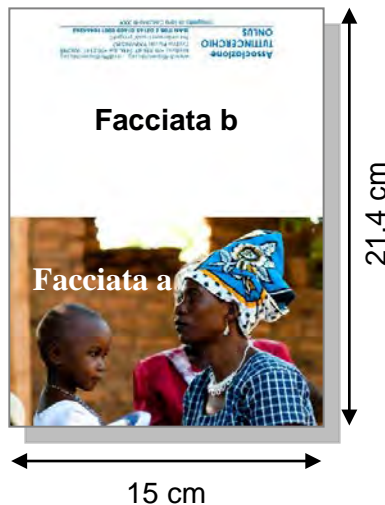

Esempio Lato Esterno